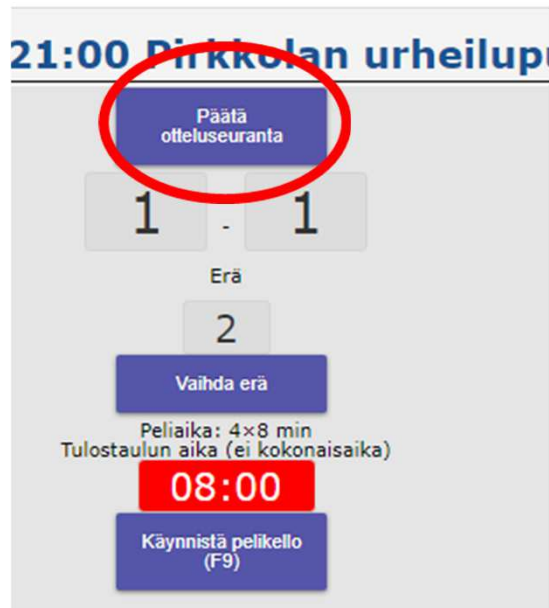

Päätä otteluseuranta

Päätä otteluseuranta ja hyväksy ottelun päättäminen.